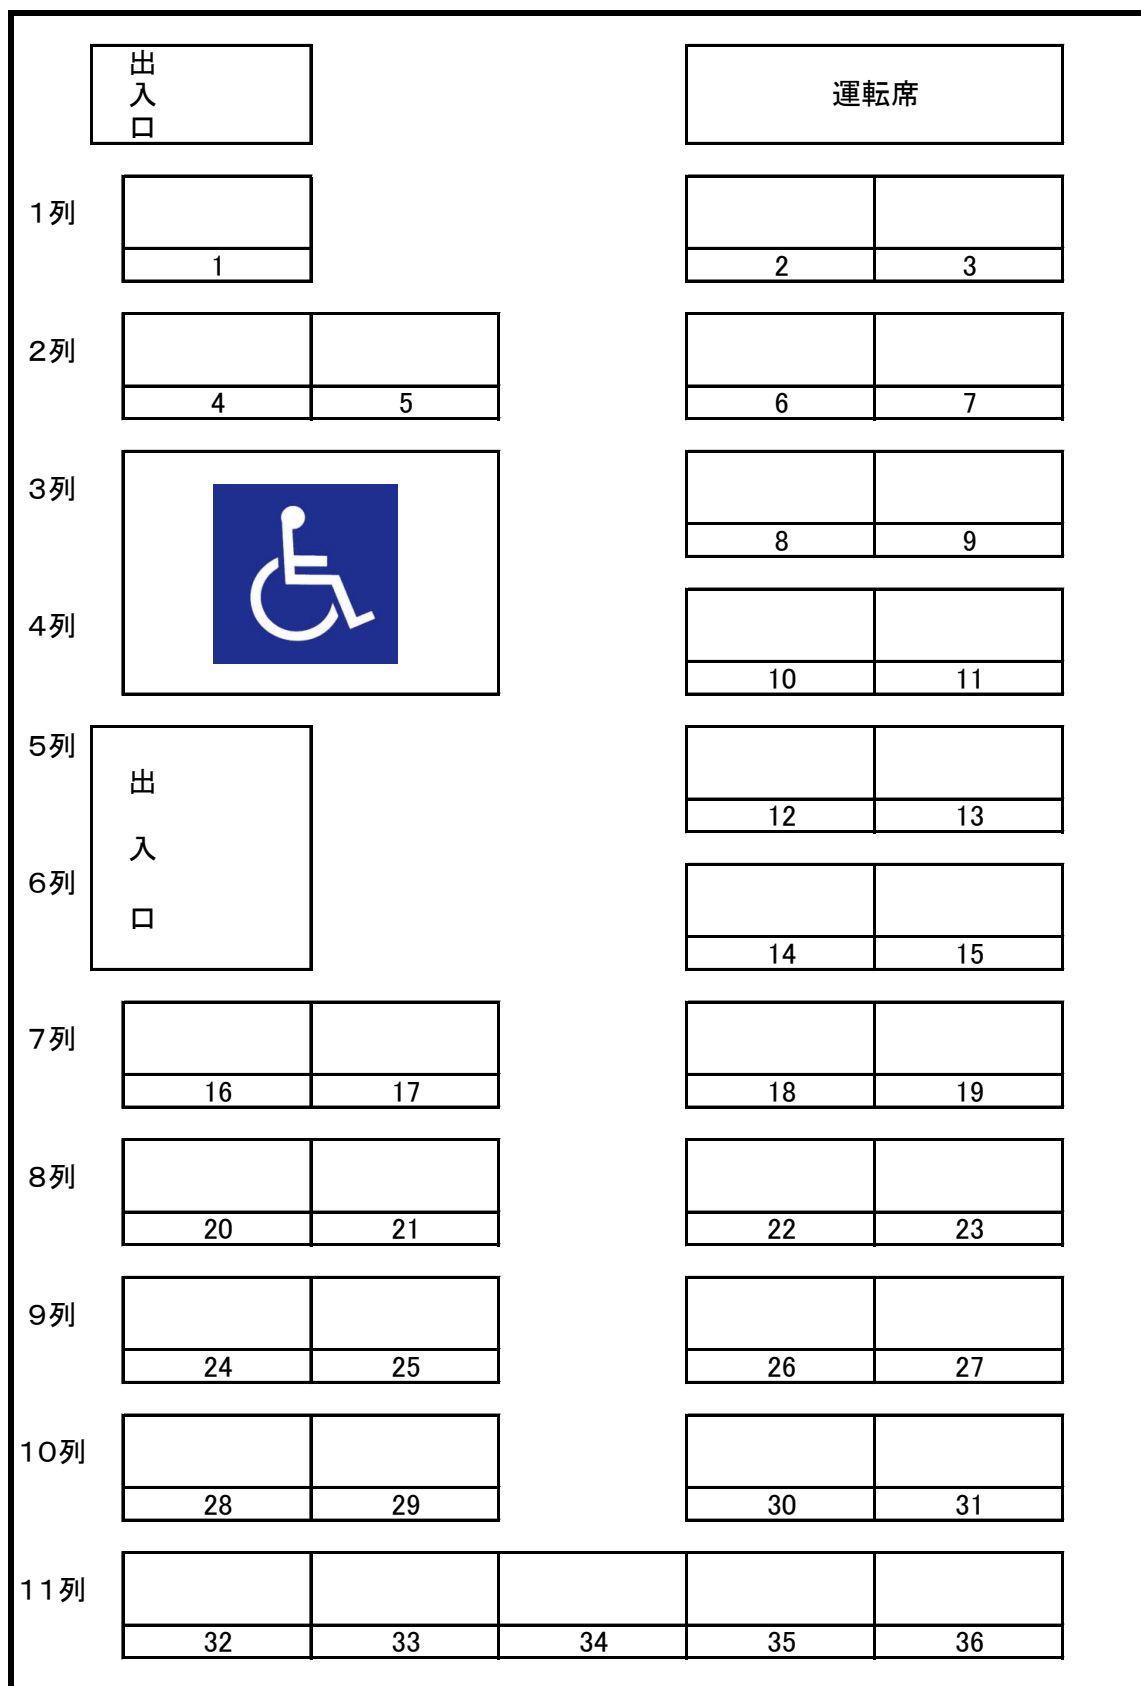

大型路線バス 座席40席(立席含む定員74名～77名)

	出入口		運転席		
1列	1		2		3
2列	4	5	6	7	
3列	8	9	10	11	
4列	12	13	14	15	
5列	出入口		16		17
6列			18		19
7列	20	21	22	23	
8列	24	25	26	27	
9列	28	29	30	31	
10列	32	33	34	35	
11列	36	37	38	39	40

※バス車内に座席番号の表示はありません

大型路線バス 座席36席(立席含む定員74名～77名)

※バス車内に座席番号の表示はありません